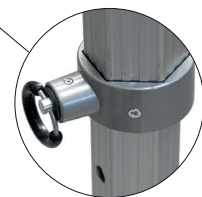

 Art. Nr. 1030108
Preis 49.00

>>>> Master Serie

FÜR DEN HÄRTESTEN EINSATZ GEMACHT
MASSIVE AUSFÜHRUNG, HÄLT JEDEM WETTER STAND

480 g/m² Dach
aus PVC (Lastwa-
genblache) 100%
Wasserdicht..

50 mm Sechs-
kant Alu Profil.
Wandstärke
1.8 mm.

Verschraubte
Verbindungen aus
Alu. Jedes Teil kann
ersetzt werden.

Massive
Ausführung.
Höhenverstellbar
175 x 205 cm.

- Für Gastronomie, Grossanlässe, Messestände, Auto-Garagen etc.
- Kann ganzjährig und bei jedem Wetter eingesetzt werden
- Umfangreiches Zubehör & Ersatzteile über Jahre verfügbar.
- Inkl. Schutzhülle, Zeltschnüre und Heringe.