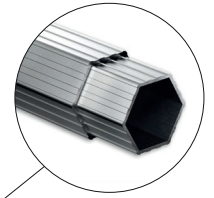

300 g/m²

Polyester Dach mit
PVC Beschichtung.
100% Wasserdicht.

40 mm Sechskant Alu Profil.
Wandstärke
1.5 mm.

Verschraubte
Verbindungen.
Jedes Teil kann
ersetzt werden.

Starke
Ausführung.
Höhenverstellbar
175 x 205 cm.