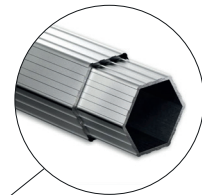

 Art. Nr. 1030108
Preis 49.00

>>>> Master Serie

FÜR DEN HÄRTESTEN EINSATZ GEMACHT
MASSIVE AUSFÜHRUNG, HÄLT JEDEM WETTER STAND

480 g/m² Dach
aus PVC (Lastwa-
genblache) 100%
Wasserdicht..

50 mm Sechs-
kant Alu Profil.
Wandstärke
1.8 mm.

Verschraubte
Verbindungen aus
Alu. Jedes Teil kann
ersetzt werden.

Massive
Ausführung.
Höhenverstellbar
175 x 205 cm.

- Für Gastronomie, Grossanlässe, Messestände, Auto-Garagen etc.
- Kann ganzjährig und bei jedem Wetter eingesetzt werden
- Umfangreiches Zubehör & Ersatzteile über Jahre verfügbar.
- Inkl. Schutzhülle, Zeltschnüre und Heringe.